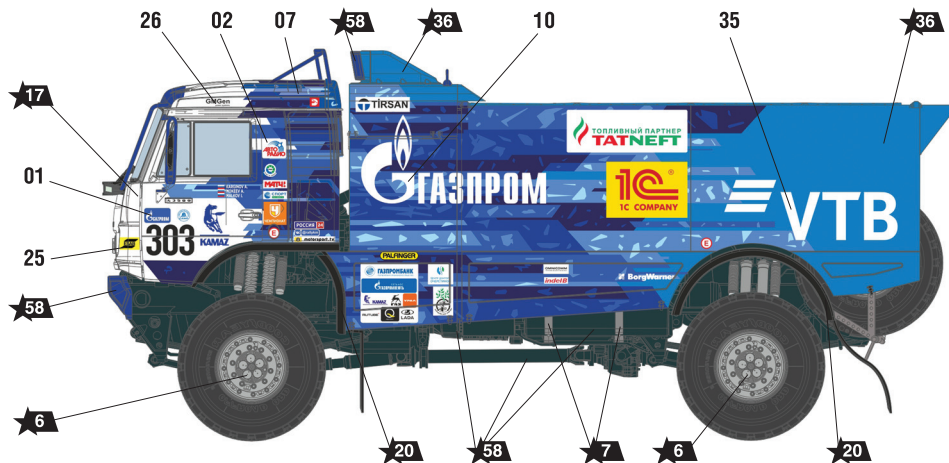

Автомобиль КАМАЗ-43509 «КАМАЗ-МАСТЕР»

СХЕМА ОКРАСКИ МОДЕЛИ И РАЗМЕЩЕНИЕ ДЕКАЛЕЙ

20 Номера красок
Numbers of the paints

45 Номера декалей
Numbers of the decals

ИСПОЛЬЗОВАНИЕ
СДВИЖНЫХ КАРТИНОК (ДЕКАЛЕЙ)
DIRECTIONS FOR APPLYING THE DECALS

Промокнуть салфеткой.
To dry up with cloth.

TRUCK KAMAZ-43509 «KAMAZ-MASTER»

THE MODEL PAINTING AND PLACING OF THE DECALS

ИСПОЛЗУЕМЫЕ ЦВЕТА THE COLORS USED

ЗВЕЗДА	Tamiya
★5	серебро X11 silver
★6	алюминий XF16 aluminium
★7	сталь XF56 steel
★17	белый XF2 white
★20	чёрный XF1 black
★30	светло-серый XF80 light-grey
★36	голубой X14 light-blue
★58	синий XF8 blue

ДЕКАЛЬ

DECAL