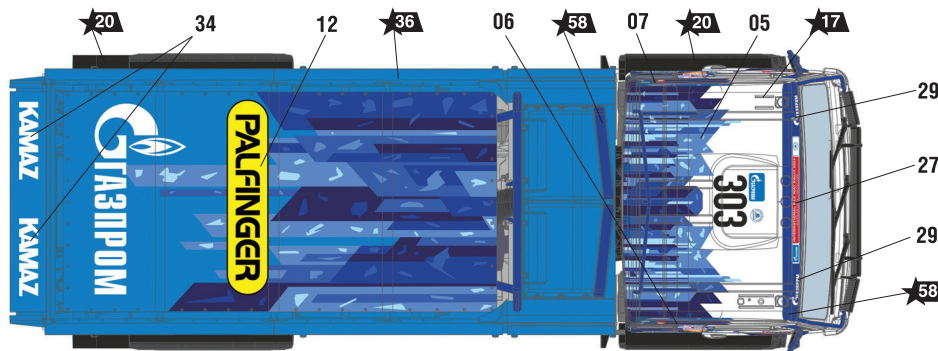

Автомобиль КАМАЗ-43509 «КАМАЗ-МАСТЕР»

СХЕМА ОКРАСКИ МОДЕЛИ И РАЗМЕЩЕНИЕ ДЕКАЛЕЙ

20 Номера красок
Numbers of the paints

45 Номера декалей
Numbers of the decals

ИСПОЛЬЗОВАНИЕ
СДВИЖНЫХ КАРТИНОК (ДЕКАЛЕЙ)
DIRECTIONS FOR APPLYING THE DECALS

Промокнуть салфеткой.
To dry up with cloth.

TRUCK KAMAZ-43509 «KAMAZ-MASTER»

THE MODEL PAINTING AND PLACING OF THE DECALS

ИСПОЛЗУЕМЫЕ ЦВЕТА THE COLORS USED

ЗВЕЗДА	Tamiya
★5	серебро X11 silver
★6	алюминий XF16 aluminium
★7	сталь XF56 steel
★17	белый XF2 white
★20	чёрный XF1 black
★30	светло-серый XF80 light-grey
★36	голубой X14 light-blue
★58	синий XF8 blue