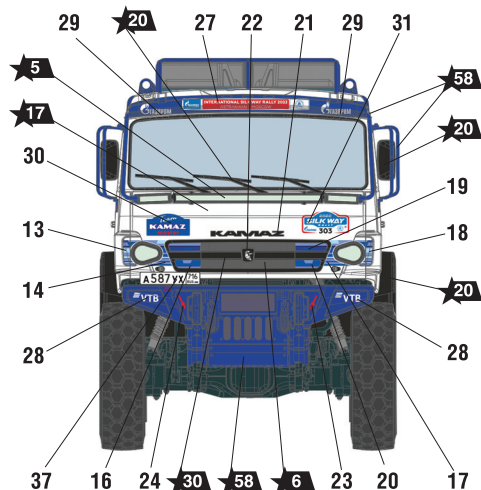

Автомобиль КАМАЗ-43509 «КАМАЗ-МАСТЕР»

СХЕМА ОКРАСКИ МОДЕЛИ И РАЗМЕЩЕНИЕ ДЕКАЛЕЙ

20 Номера красок
Numbers of the paints

45 Номера декалей
Numbers of the decals

ИСПОЛЬЗОВАНИЕ
СДВИЖНЫХ КАРТИНОК (ДЕКАЛЕЙ)
DIRECTIONS FOR APPLYING THE DECALS

Промокнуть салфеткой.
To dry up with cloth.

TRUCK KAMAZ-43509 «KAMAZ-MASTER»

THE MODEL PAINTING AND PLACING OF THE DECALS

ИСПОЛЗУЕМЫЕ ЦВЕТА THE COLORS USED

ЗВЕЗДА	Tamiya
★5	серебро X11 silver
★6	алюминий XF16 aluminium
★7	сталь XF56 steel
★17	белый XF2 white
★20	чёрный XF1 black
★30	светло-серый XF80 light-grey
★36	голубой X14 light-blue
★58	синий XF8 blue