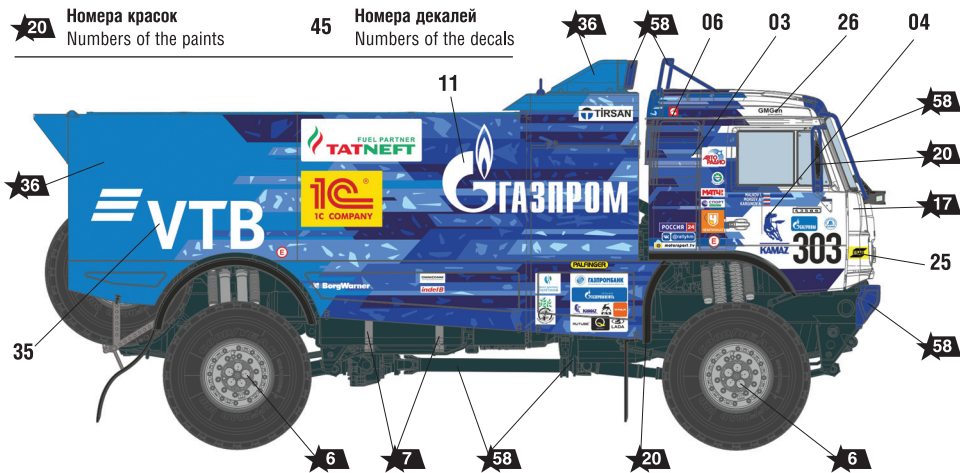

Автомобиль КАМАЗ-43509 «КАМАЗ-МАСТЕР»

СХЕМА ОКРАСКИ МОДЕЛИ И РАЗМЕЩЕНИЕ ДЕКАЛЕЙ

20 Номера красок
Numbers of the paints

45 Номера декалей
Numbers of the decals

ИСПОЛЬЗОВАНИЕ
СДВИЖНЫХ КАРТИНОК (ДЕКАЛЕЙ)
DIRECTIONS FOR APPLYING THE DECALS

Промокнуть салфеткой.
To dry up with cloth.

TRUCK KAMAZ-43509 «KAMAZ-MASTER»

THE MODEL PAINTING AND PLACING OF THE DECALS

ИСПОЛЗУЕМЫЕ ЦВЕТА THE COLORS USED

ЗВЕЗДА	Tamiya
★5	серебро X11 silver
★6	алюминий XF16 aluminium
★7	сталь XF56 steel
★17	белый XF2 white
★20	чёрный XF1 black
★30	светло-серый XF80 light-grey
★36	голубой X14 light-blue
★58	синий XF8 blue