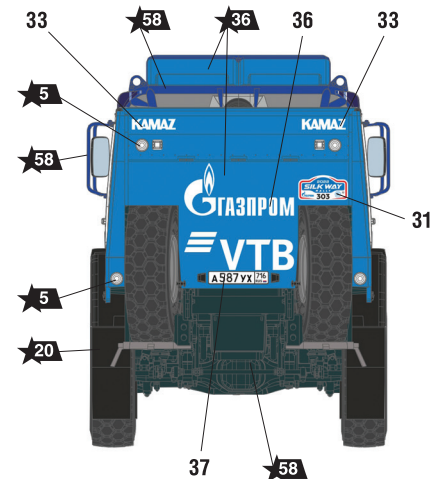

Автомобиль КАМАЗ-43509 «КАМАЗ-МАСТЕР»

СХЕМА ОКРАСКИ МОДЕЛИ И РАЗМЕЩЕНИЕ ДЕКАЛЕЙ

20 Номера красок
Numbers of the paints

45 Номера декалей
Numbers of the decals

ИСПОЛЬЗОВАНИЕ
СДВИЖНЫХ КАРТИНОК (ДЕКАЛЕЙ)
DIRECTIONS FOR APPLYING THE DECALS

Промокнуть салфеткой.
To dry up with cloth.

TRUCK KAMAZ-43509 «KAMAZ-MASTER»

THE MODEL PAINTING AND PLACING OF THE DECALS

ИСПОЛЗУЕМЫЕ ЦВЕТА THE COLORS USED

ЗВЕЗДА	Tamiya
★5	серебро X11 silver
★6	алюминий XF16 aluminium
★7	сталь XF56 steel
★17	белый XF2 white
★20	чёрный XF1 black
★30	светло-серый XF80 light-grey
★36	голубой X14 light-blue
★58	синий XF8 blue